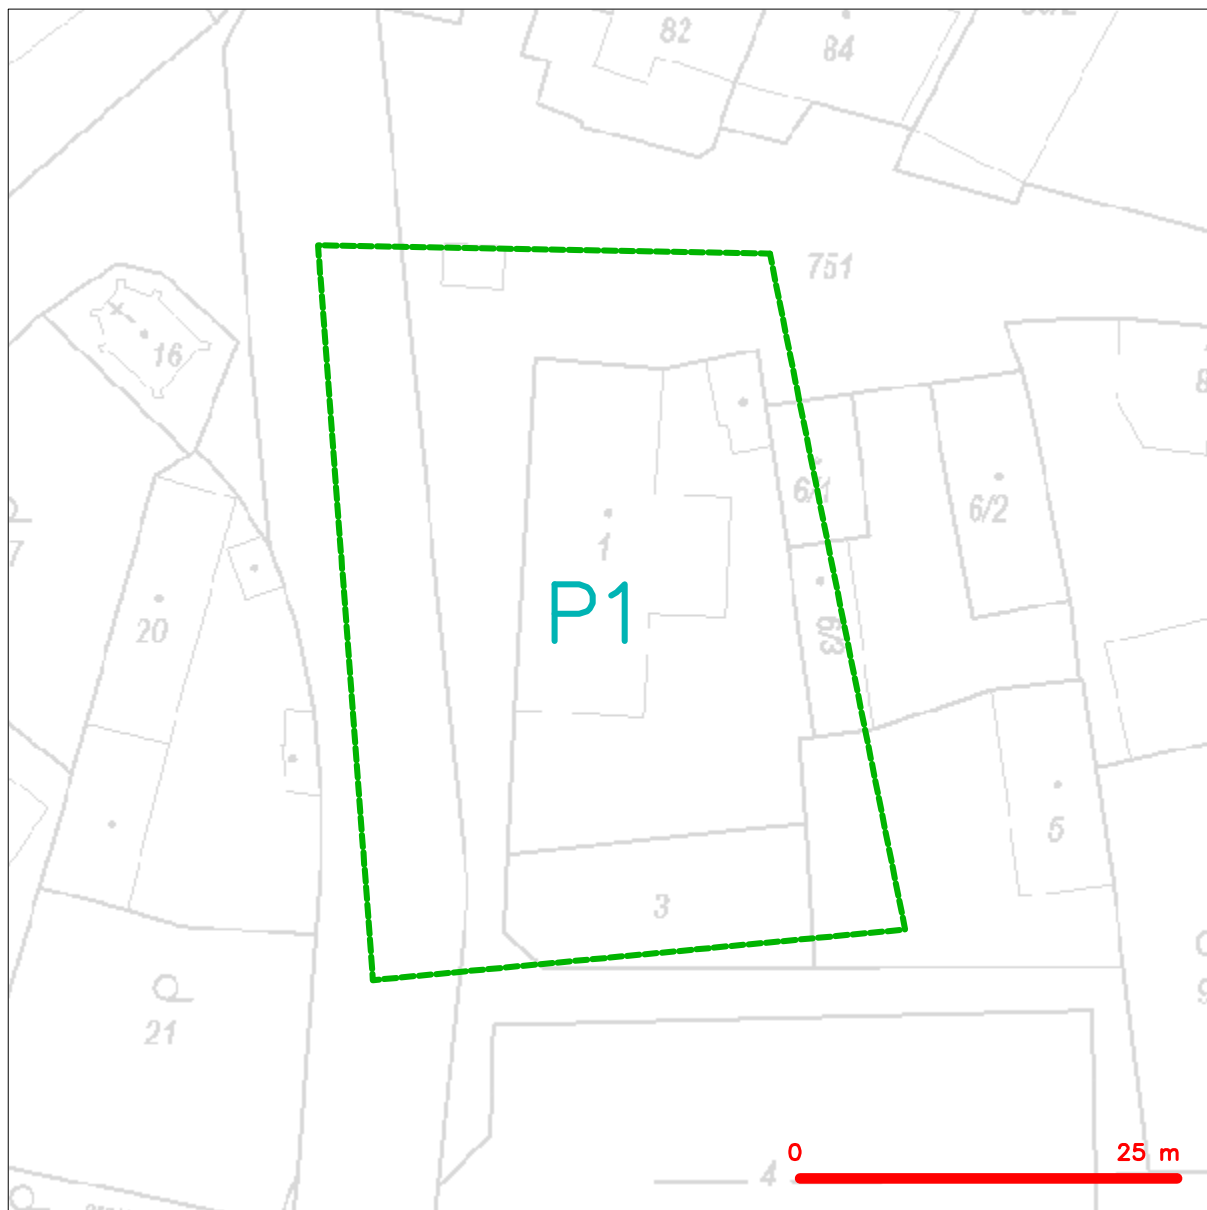

### SITUAČNÍ VÝKRES - ZÁJMOVÉ ÚZEMÍ

LEGENDA

----- hranice zájmového území k vyjádření

*Kauf*  
CETIN a.s.  
Českomoravská 2510/19, Libeň  
190 00 Praha 9  
DIČ: CZ04084063  
**102**